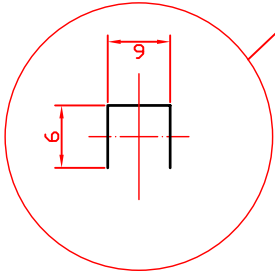

Cable outlet:
6*6mm

Assembly drawing
112,5° - Vert. mounting - 28mm
Lens/sectors: 1/port

Drawing no.:	Rev.:	Sign.:
100-002	2	phh
Scale:	Format:	Sign.:
--	A3	PHH
Material:	Tol.:	DS 2768 Fine
Aluminium 6082, min. 25 my anodizing		
Article no.:		
100-002, 300-002		

Lopoliight Aps
Ved Klødebo 12, DK-2970 Hoersholm
Tel. +45 49 17 50 34
Fax +45 49 17 50 32
E-mail: sales@lopoliight.com
www.lopoliight.com

Rev.:	
Rev.:	
Rev.:	2

new type cableoutlet

File name: 100-002.2.dwg