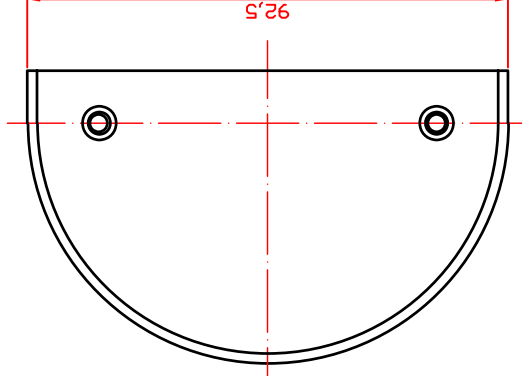

Cable outlet:
6*6mm

Assembly drawing
112,5° - Vert. mounting - 28mm
Lens/sectors: 1/port

Drawing no.:	Rev.:	Sign.:
100-002	2	phh
Scale:	Format:	Sign.:
--	A3	PHH
Material:	Tol.:	DS 2768 Fine
Aluminium 6082, min. 25 my anodizing		
Article no.:		
100-002, 300-002		

Lopoliight Aps
Ved Klødebo 12, DK-2970 Hoersholm
Tel. +45 49 17 50 34
Fax +45 49 17 50 32
E-mail: sales@lopoliight.com
www.lopoliight.com

Rev.:	
Rev.:	
Rev.:	2

new type cableoutlet

File name: 100-002.2.dwg