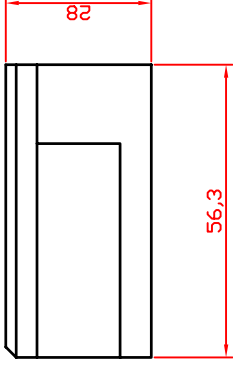

Cable outlet:
6*6mm

Assembly drawing
112,5° - Vert. mounting - 28mm
Lens/sectors: 1/port

Drawing no.:	Rev.:	Sign.:
100-002	2	phh
Scale:	Format:	Sign.:
--	A3	PHH
Material:	Tol.:	DS 2768 Fine
Aluminium 6082, min. 25 my anodizing		
Article no.:		
100-002, 300-002		

Lopoliight Aps
Ved Klødebo 12, DK-2970 Hoersholm
Tel. +45 49 17 50 34
Fax +45 49 17 50 32
E-mail: sales@lopoliight.com
www.lopoliight.com

Rev.:	
Rev.:	
Rev.:	2

new type cableoutlet

File name: 100-002.2.dwg