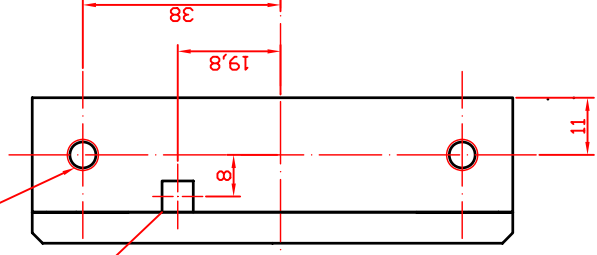

Cable outlet:
6*6mm

Assembly drawing
112,5° - Vert. mounting - 28mm
Lens/sectors: 1/port

Drawing no.:	Rev.:	Sign.:
100-002	2	phh
Scale:	Format:	Sign.:
--	A3	PHH
Material:	Tol.:	DS 2768 Fine
Aluminium 6082, min. 25 my anodizing		
Article no.:		
100-002, 300-002		

Lopoliight Aps
Ved Klødebo 12, DK-2970 Hoersholm
Tel. +45 49 17 50 34
Fax +45 49 17 50 32
E-mail: sales@lopoliight.com
www.lopoliight.com

Rev.:	
Rev.:	
Rev.:	2

new type cableoutlet

File name: 100-002.2.dwg